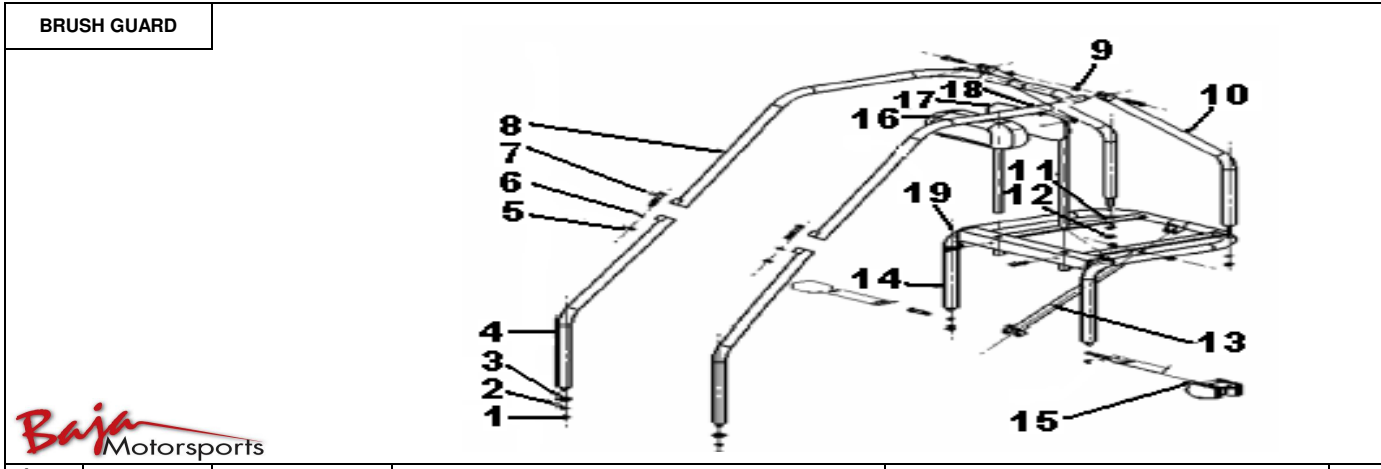

Item No.	Part No.	UPC Number	Description	Baja Description	Qty.
17	DN65-112	842645056079	HEADREST BRACKET		1
18	DN65-113	842645056086	NUT M6-1.0X6, NYLON	SCREW M6	2
19	DN65-115	842645056093	BOLT M6-1.0X20, ALLEN	BOLT M6*20	2